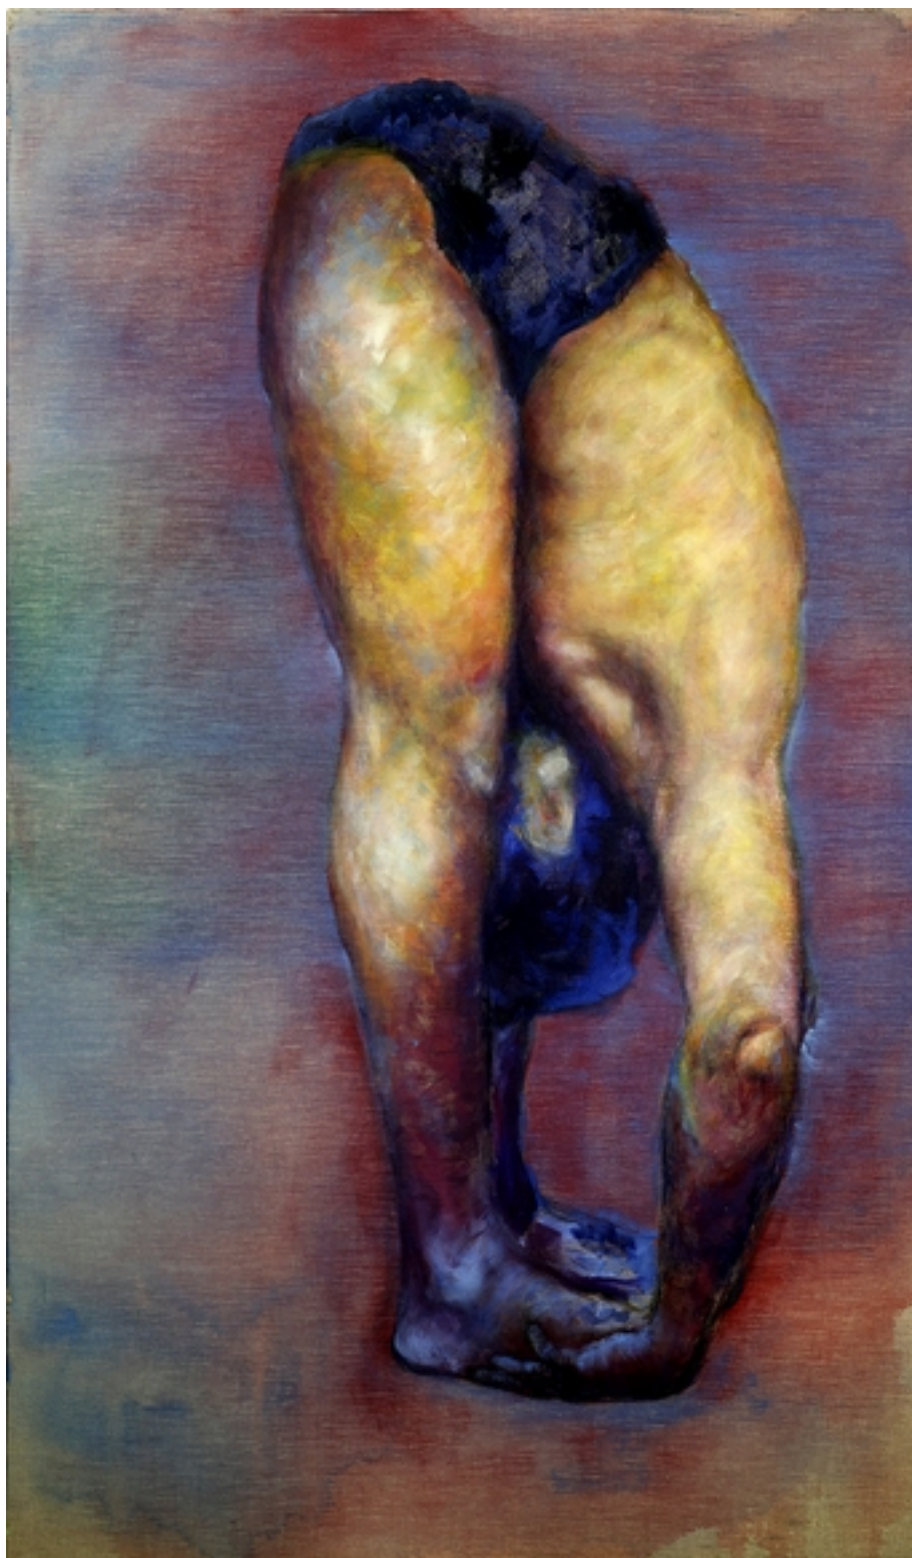

**Christophe Renault    Dossier Peinture**

**Grands formats**

Serie « Superheros dans la crise »  
Peinture Acrylique sur Bois 200 cm par 130 cm

Serie « Autoportrait »  
Pastel sur toile de Montgolfiere 195 × 114 c m

**Christophe Renault    Dossier Peinture**

Serie « Autoportrait »  
peinture acrylique sur papier 168 x 110 cm

Serie « Humanité Avance »  
Acrylique sur toile de lin 195 × 114 cm

Serie « Humanité Avance »  
Acrylique sur toile de lin 195 × 114 cm

Peinture Acrylique Série « super-héros »  
195 × 114 cm

Acrylique sur toile de lin  
Super héros 195 × 114 cm

**Christophe Renault    Dossier Peinture**

acrylique sur toile  
195 x 130 cm

**Christophe Renault    Dossier Peinture**

**Christophe Renault    Dossier Peinture**

Dédoublment- Peinture Acrylique sur lin-130 × 89 cm